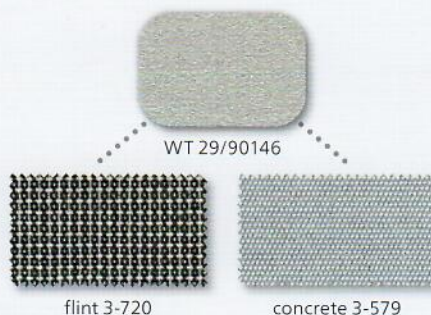

Jetzt bestellen – verfügbar ab Oktober 2024

weinor Topas – das ist drin im Clever Deal!

Eine Markise fürs Leben

Unvergänglich wie ein Topas: Die hochwertige offene weinor LongLife-Markise ohne Dach zeichnet sich durch außergewöhnliche Beständigkeit aus. Der belastbare und geräuscharme LongLife-Gelenkarm besticht durch besonders hohe Spannkraft selbst bei großen Windbelastungen. All das und noch viel mehr erhalten Sie jetzt zum Vorzugspreis!

Perfekte Auswahl – wie für Sie gemacht

In 3 Größen (Breite x Ausfall)

4 x 2,5 m

5 x 3 m

6 x 3 m

In 2 Gestellfarben (pro Farbe 2 Tuchdessins zur Auswahl)

RAL 9016

shell 3-708

abalone 3-719

WT 29/90146

flint 3-720

concrete 3-579

Mit im Wertpaket: Komfort und Sicherheit

Bequeme Funksteuerung. Dank Funkmotor und Funkhandsender weinor BiEasy 5M können Sie Ihre Topas komfortabel bedienen – ganz einfach vom Liegestuhl aus.

Integrierter Produktschutz. Der Agido Windsensor am Ausfallprofil Ihrer Topas fährt die Markise bei zu viel Wind automatisch ein – für die Sicherheit Ihrer Markise.

*Der Preisvorteil bezieht sich auf folgende Topas-Pakete:

- für eine weinor Topas Gelenkarm-Markise ohne Dach 4 x 2,5 m, 5 x 3 m sowie 6 x 3 m (Breite x Ausfall)
- in den Farben weiß RAL 9016 und grau WT 29/90146 (entspricht RAL 9006 metallic)
- kombinierbar mit den Markisentüchern shell 3-708 und abalone 3-719 (bei Gestellfarbe weiß) sowie flint 3-720 und concrete 3-579 (bei Gestellfarbe grau)
- inkl. Funkmotor weinor BiConnect elero mit 10-Meter-Kabel 124087, Funkhandsender weinor BiEasy 5M silber, Windsensor weinor BiSens Agido
- zuzüglich Montagezubehör wie etwa Konsolen (abhängig vom Montageuntergrund)

weinor.de
weinor.at
weinor.ch

Für Ihr persönliches Angebot wenden Sie sich gern an Ihren weinor Fachhändler: