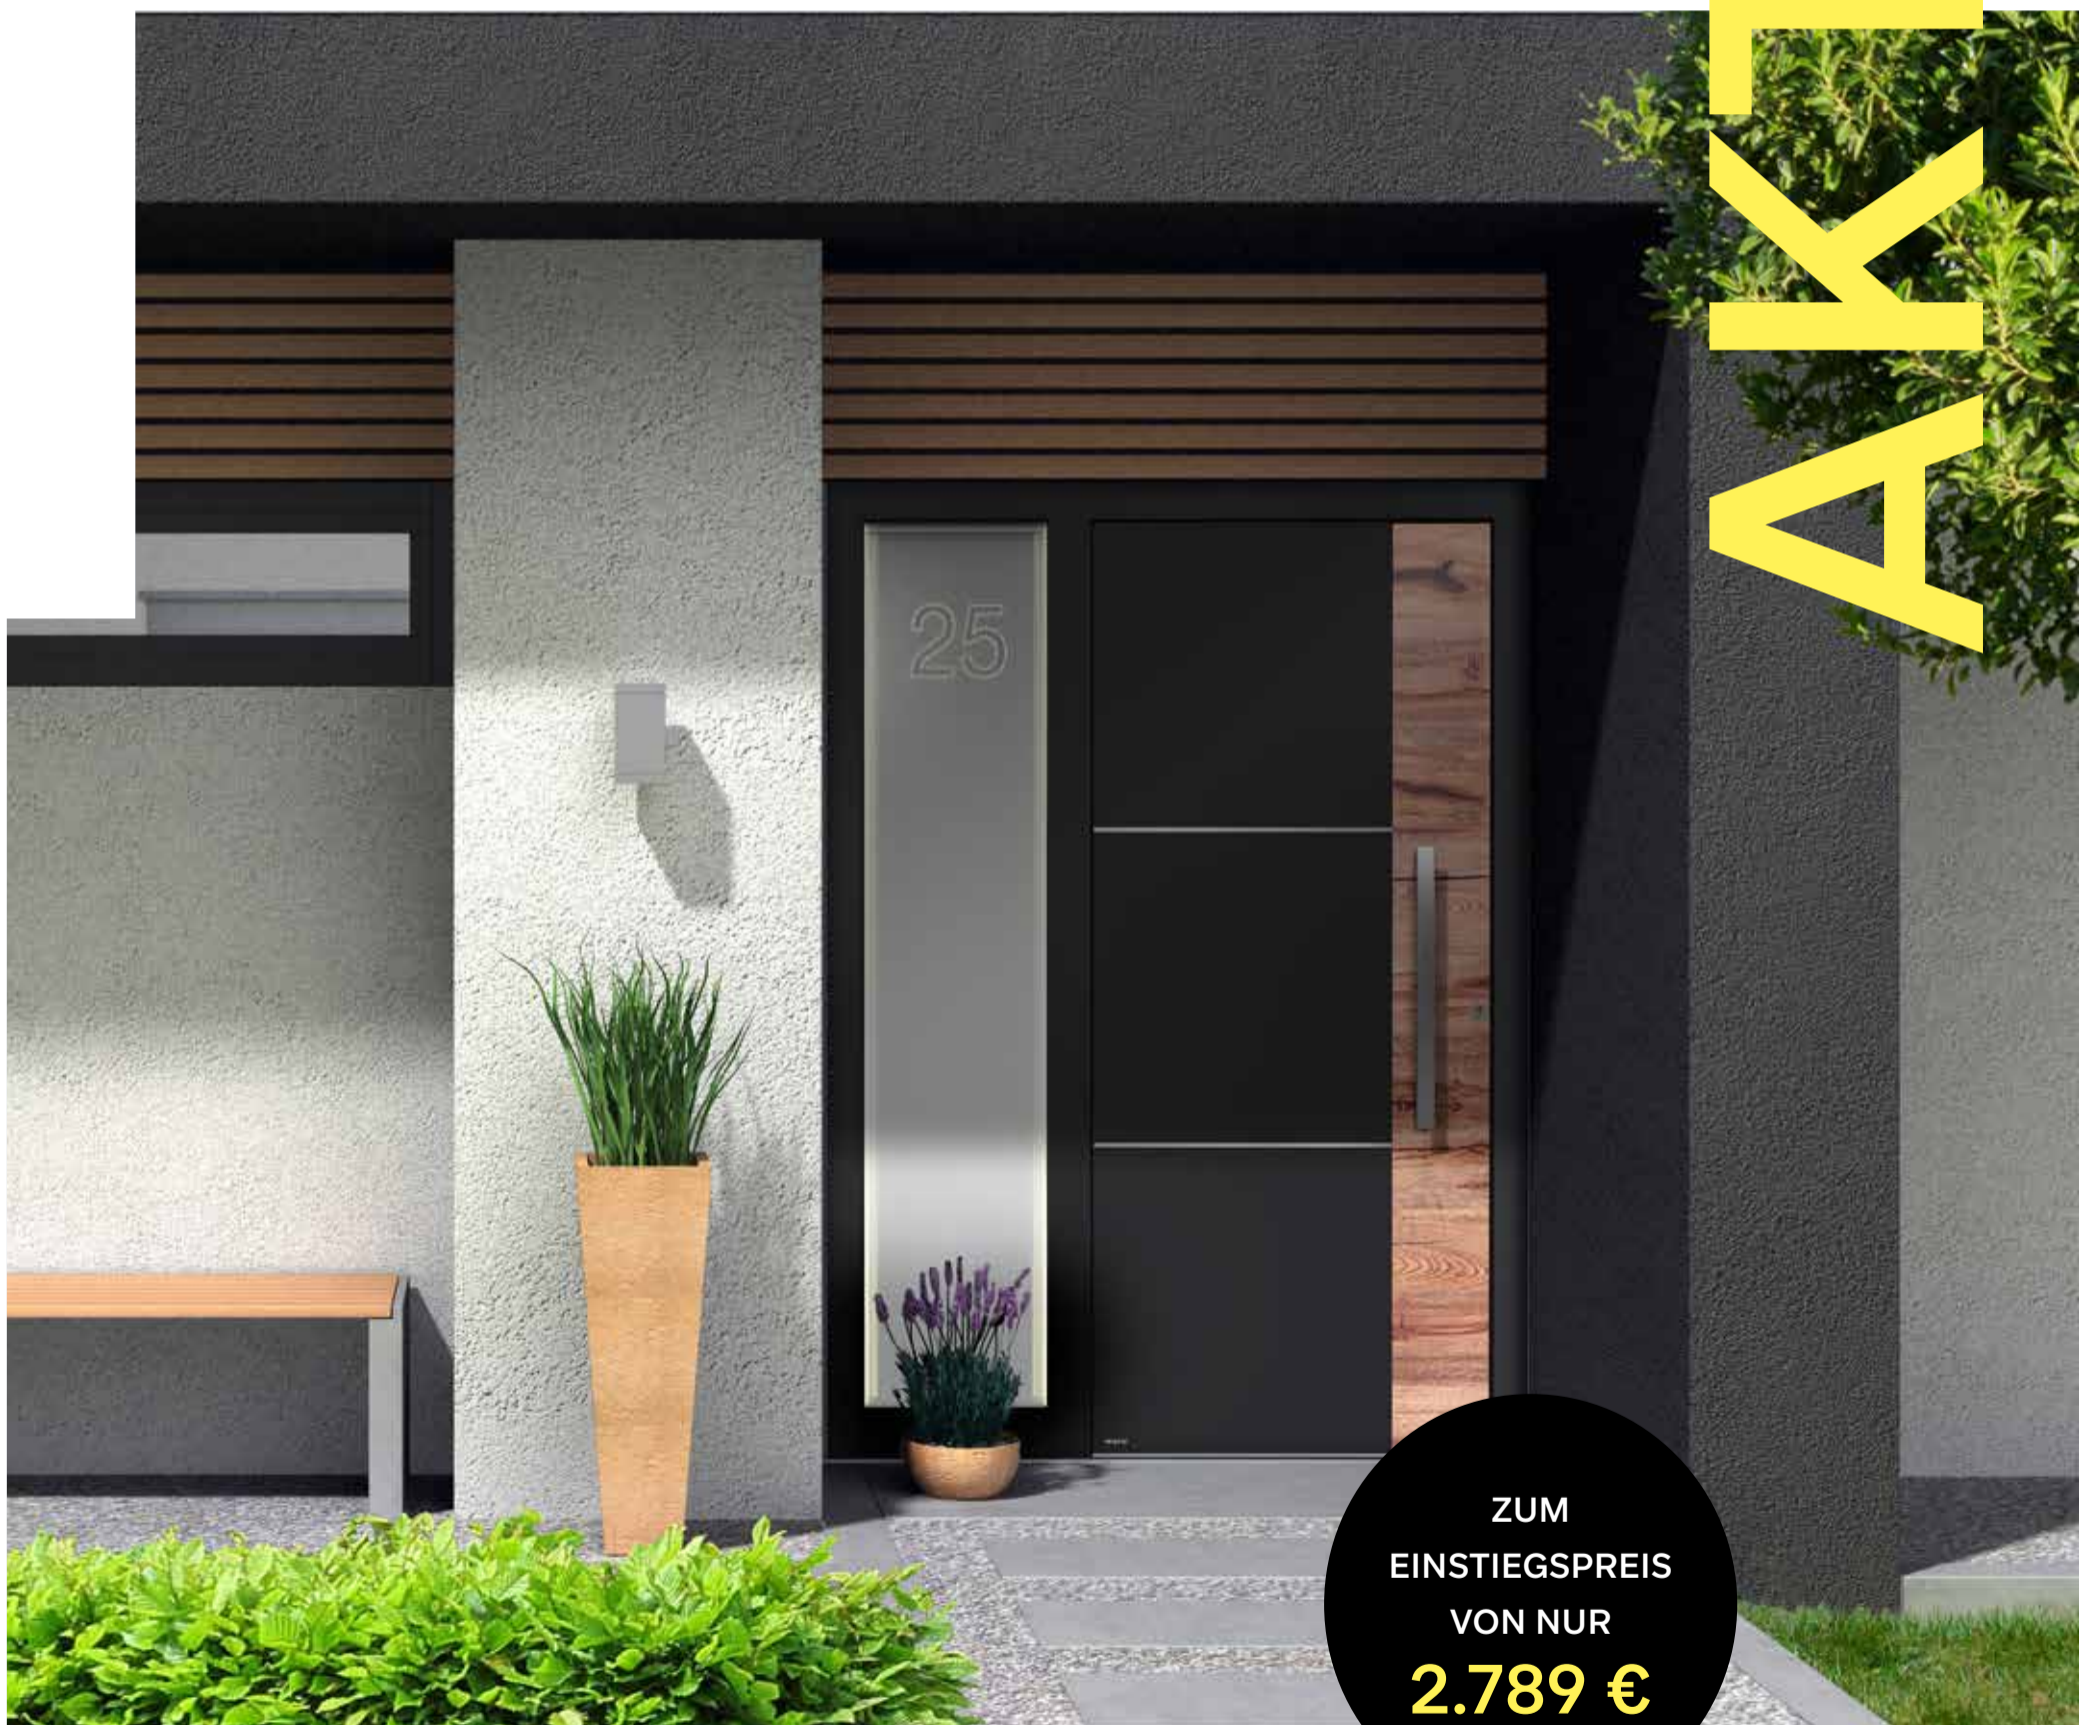

Gültig bis 31.12.2020

ALUMINIUM-TÜREN ENTDECKEN SIE DAS ATRIS-PRINZIP

AKTION

ZUM
EINSTIEGSPREIS
VON NUR
2.789 €

weru

ENTDECKEN SIE DAS ATRIS-PRINZIP.

Es gibt nicht nur eine ATRIS-Tür – sondern Ihre individuelle ATRIS-Tür!